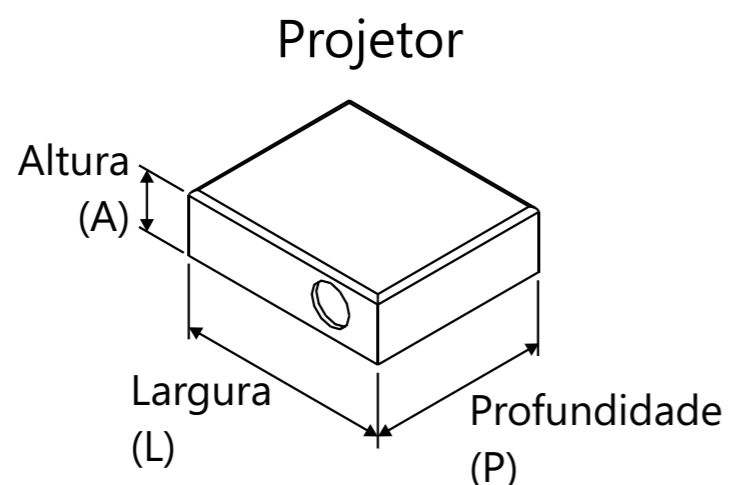

Dimensionais

Lift Projetor - Série 100

MODELO	CASE		MEDIDAS MÁXIMA PROJETOR						DISTÂNCIA LAJE / GESSO	CORTE GESSO (L X P)
			COM SUPORTE			SEM SUPORTE				
	L	P	L	P	A	L	P	A		
GLI-101	543	640	345	400	115 / 150	370	410	150 / 185	170 / 200	540 x 540
GLI-102	543	640	345	400	103 / 140	370	410	125 / 155	145 / 170	540 x 540
GLI-107	618	715	425	485	130 / 180	445	485	150 / 200	170 / 215	615 x 615
GLI-115	693	790	500	560	130 / 180	520	560	150 / 200	170 / 215	690 x 690
GLI-131	853	840	660	610	130 / 180	680	610	150 / 200	170 / 215	850 X 740

Todas as medidas em milímetros (mm).