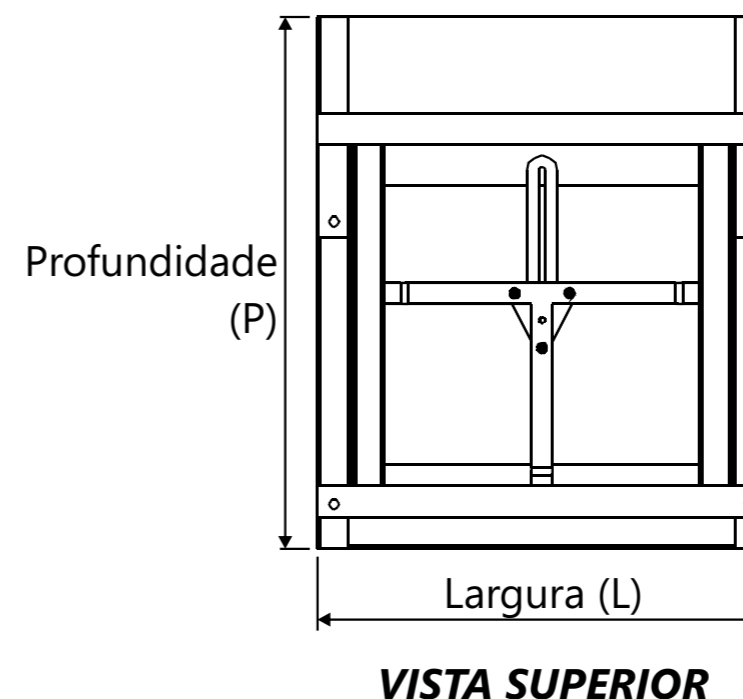

Dimensionais

Lift Projetor - Série 100

MODELO	CASE		MEDIDAS MÁXIMA PROJETOR						DISTÂNCIA LAJE / GESSO	CORTE GESSO (L X P)
			COM SUPORTE			SEM SUPORTE				
	L	P	L	P	A	L	P	A		
GLI-101	543	640	345	400	115 / 150	370	410	150 / 185	170 / 200	540 x 540
GLI-102	543	640	345	400	103 / 140	370	410	125 / 155	145 / 170	540 x 540
GLI-107	618	715	425	485	130 / 180	445	485	150 / 200	170 / 215	615 x 615
GLI-115	693	790	500	560	130 / 180	520	560	150 / 200	170 / 215	690 x 690
GLI-131	853	840	660	610	130 / 180	680	610	150 / 200	170 / 215	850 X 740

Todas as medidas em milímetros (mm).